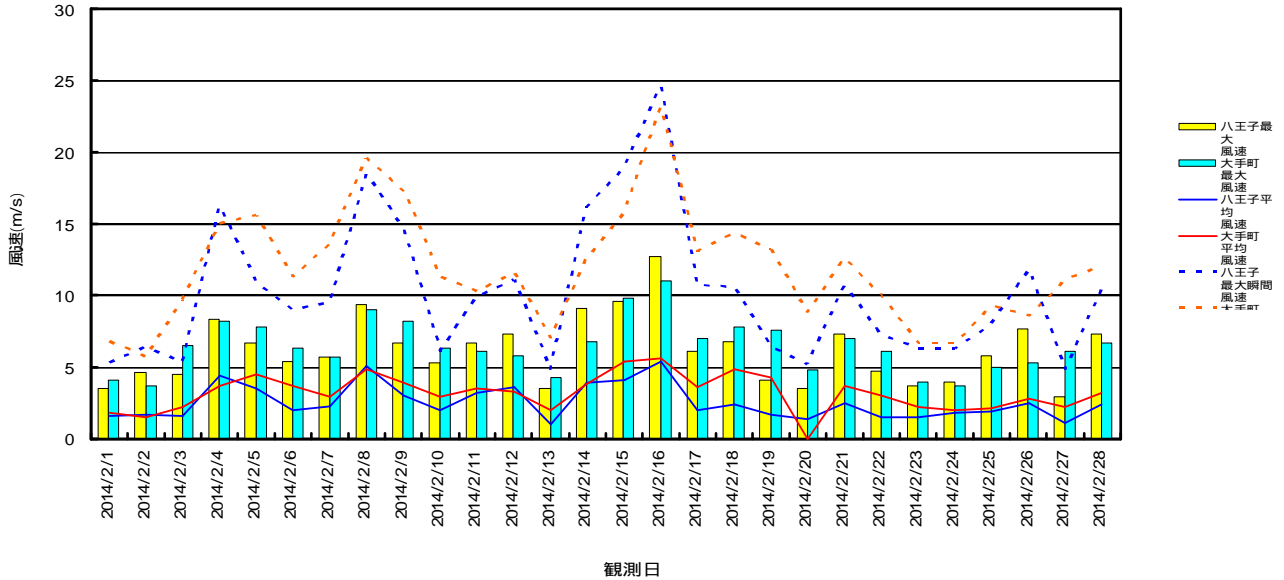

八王子の降雪及び積雪量は公表が行われていないが、気温や降水量から類推することにより大手町より多いと考えられる。

東京都心(大手町)の積雪量
 (2014年2月1日～2月28日)

9. 東京都心（大手町）と八王子の風速

東京都心と八王子で同一時刻の風速には大きな差がないことが観察された。

東京都心(大手町)と八王子の風速

10. 東京都心の気象（降水量、降雪量、積雪量）と放射線量率の関係

東京都心（新宿）の放射線の線量率は、降雨、降雪に伴い線量率が上昇し、降雨が止み、または積雪とともに放射線量率が低減することが認められる。