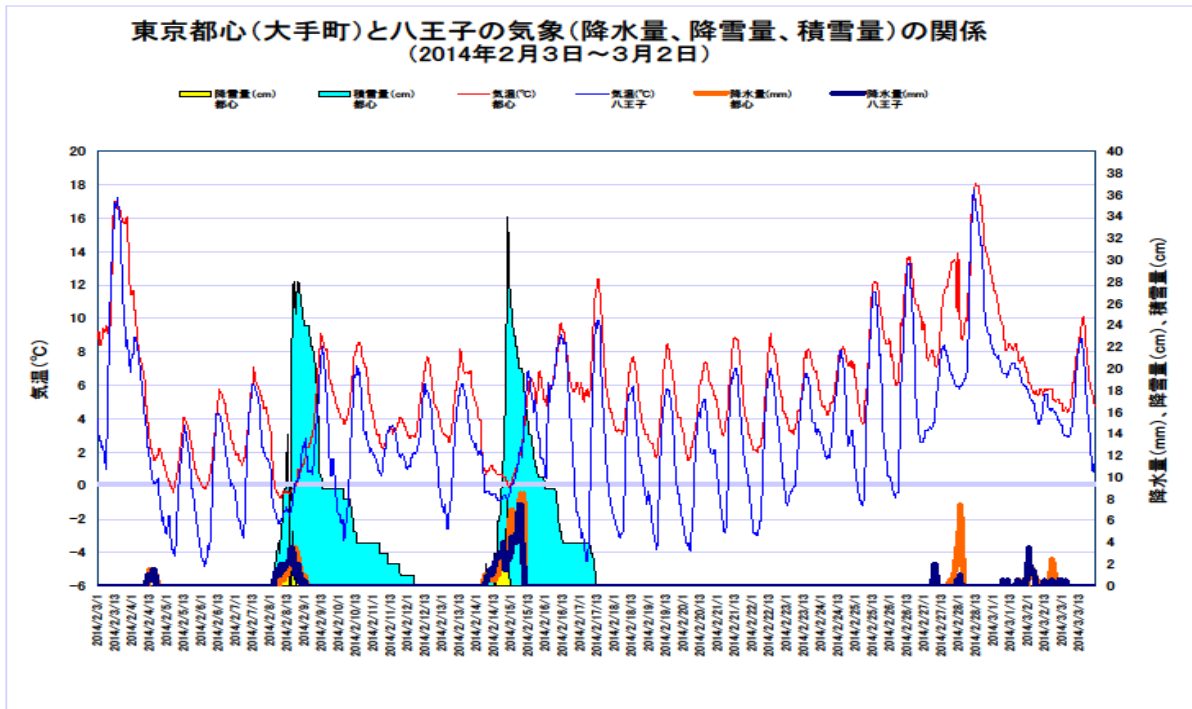

7. 東京都心（大手町）と八王子の気象（降水量、降雪量、積雪量）の関係（2014年2月3日～3月2日）
気温が低下すると降雨、降雪につながり、止むと気温が上昇することが認められる。