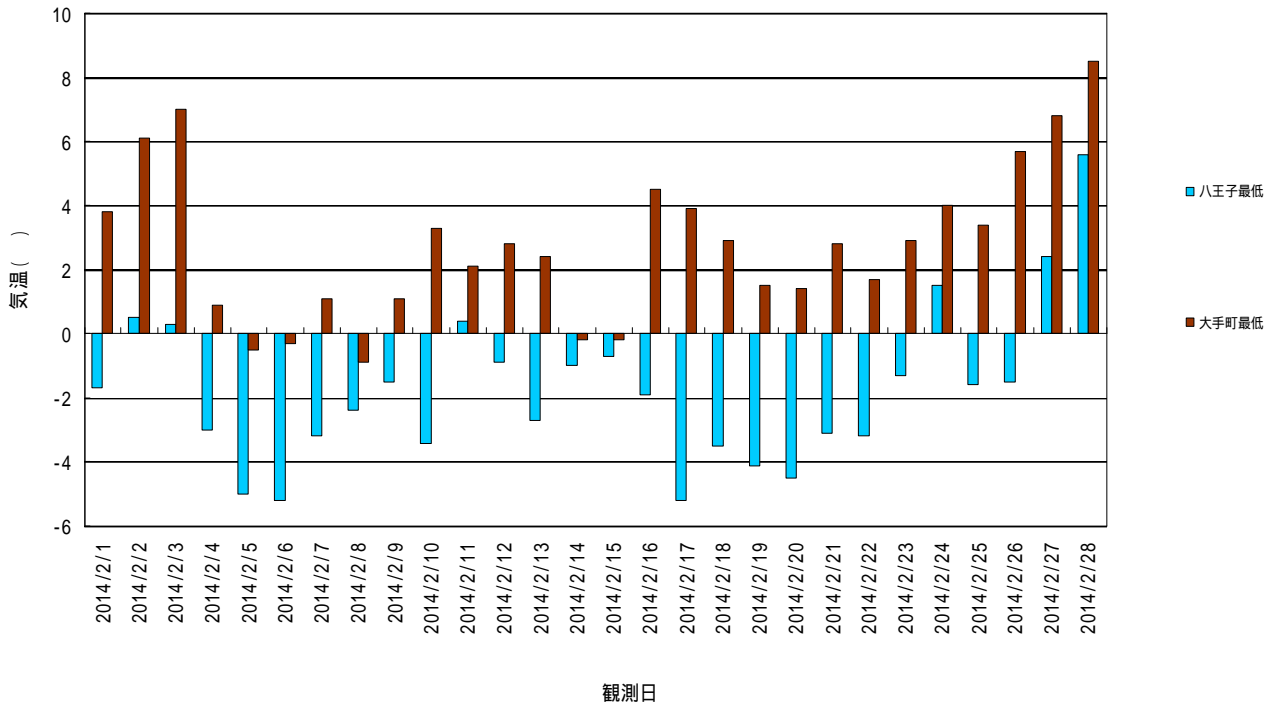

3. 東京都心(大手町)と八王子の気温(1日の最低)(2014年2月1日~2月28日)
  八王子の一日の最低気温は、都心に比べて6程度低い。最高温度に比べて差は大きい。
  特に、八王子地区が豪雪に見舞われた時期の温度差が大きい。

東京都心(大手町)と八王子の気温(1日の最低)
(2014年2月1日~2月28日)