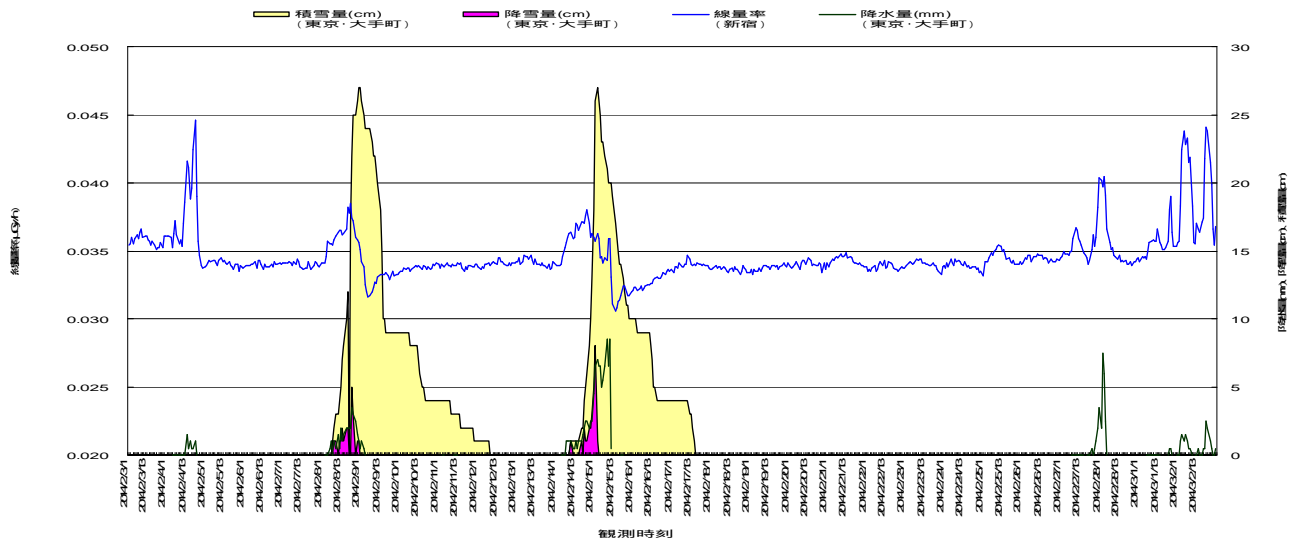

東京都心の気象（降水量、降雪量、積雪量）と放射線量率の関係
(2014年2月3日～3月2日)