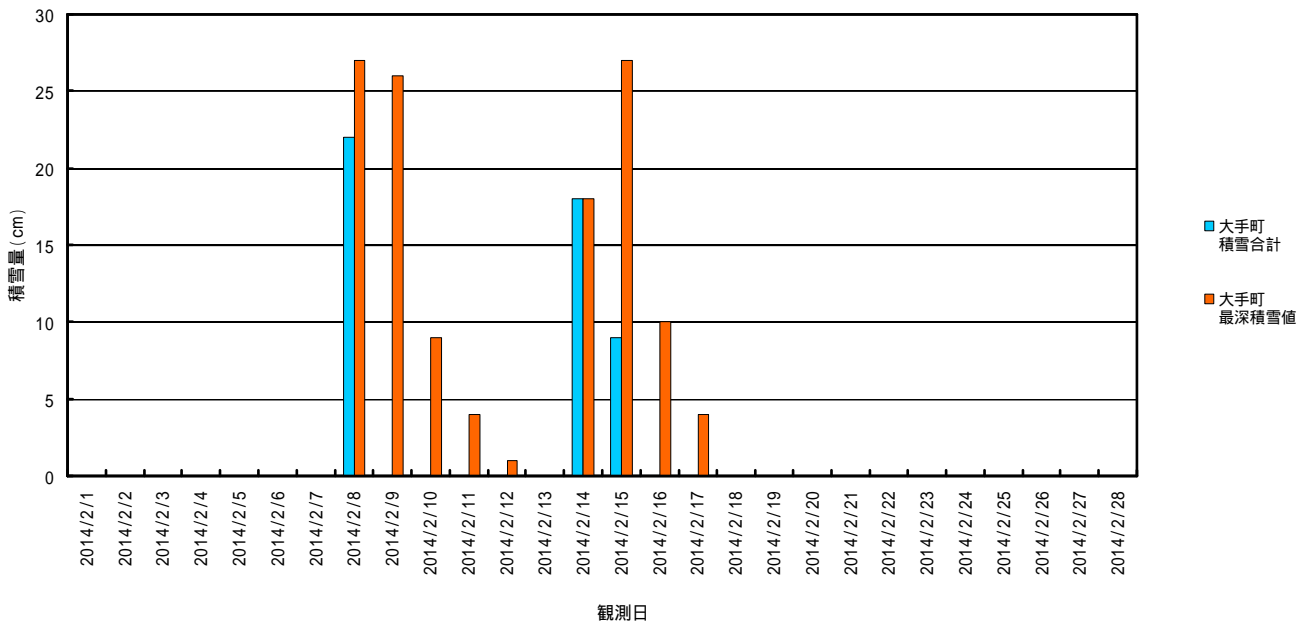

8. 東京都心（大手町）の積雪量（2014年2月1日～2月28日）

大手町において、2月8日、9日及び2月15日には25cm以上の積雪が観測された。

八王子の降雪及び積雪量は公表が行われていないが、気温や降水量から類推することにより大手町より多いと考えられる。

東京都心(大手町)の積雪量
(2014年2月1日～2月28日)