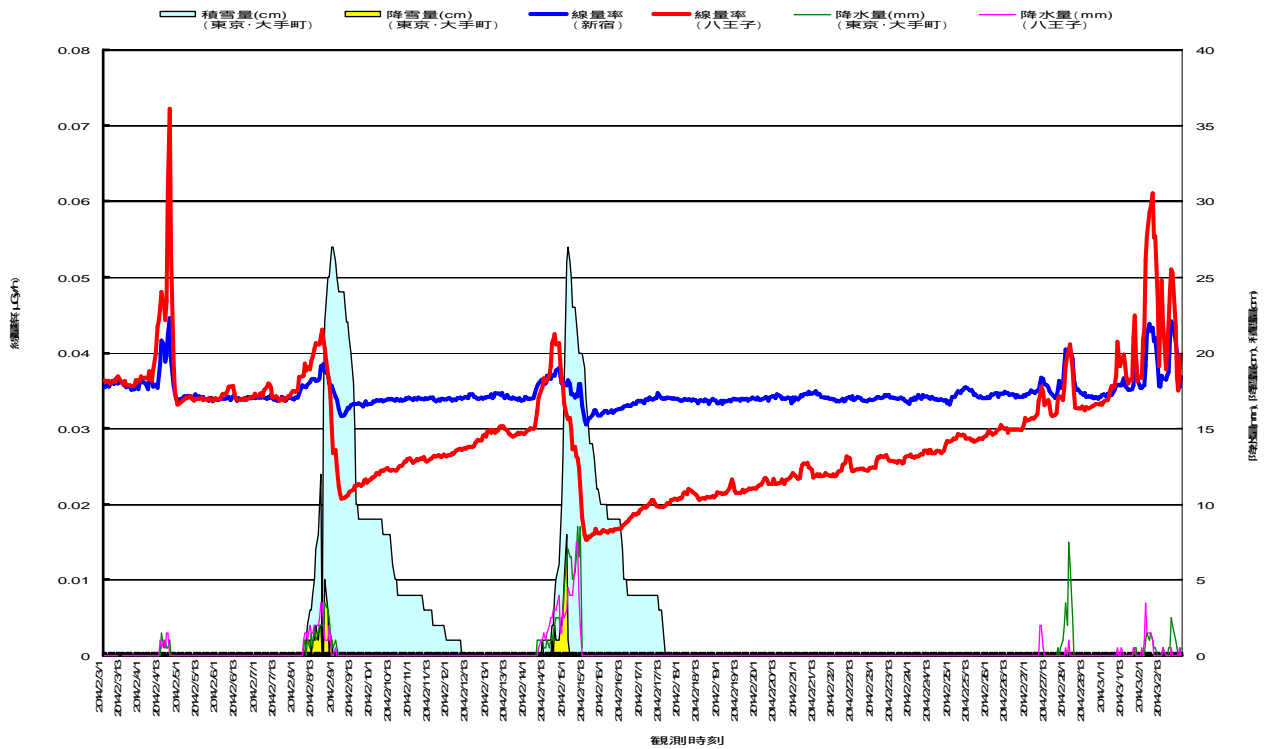

東京都心と八王子の気象と放射線量率の関係 (2014年2月3日～3月2日)