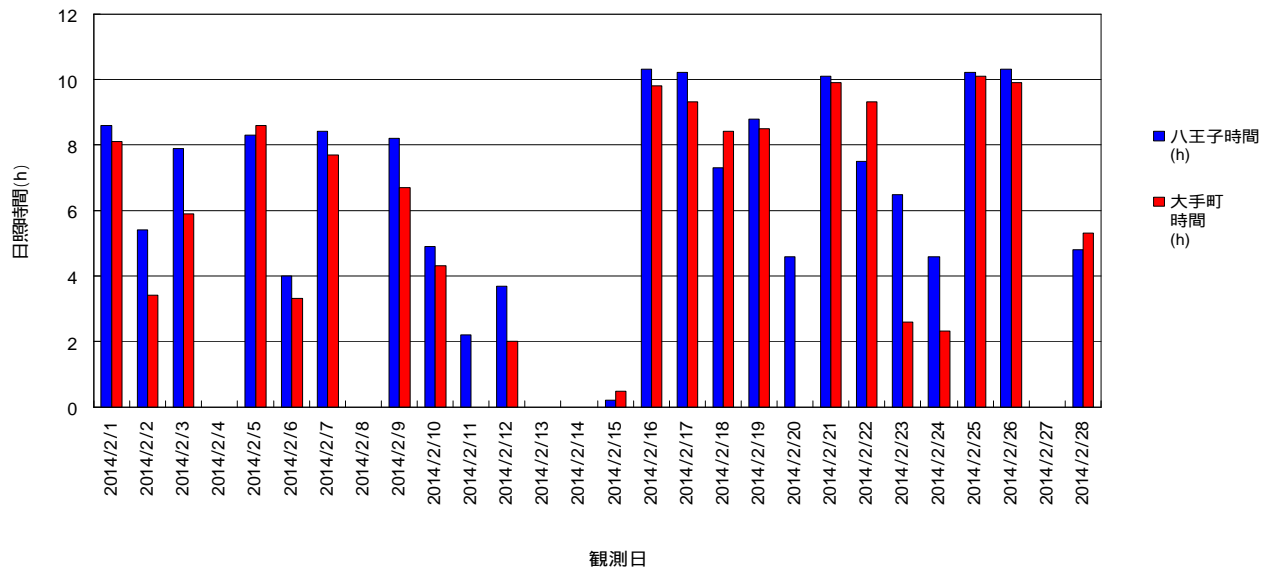

東京都心(大手町)と八王子の日照時間
(2014年2月1日~2月28日)