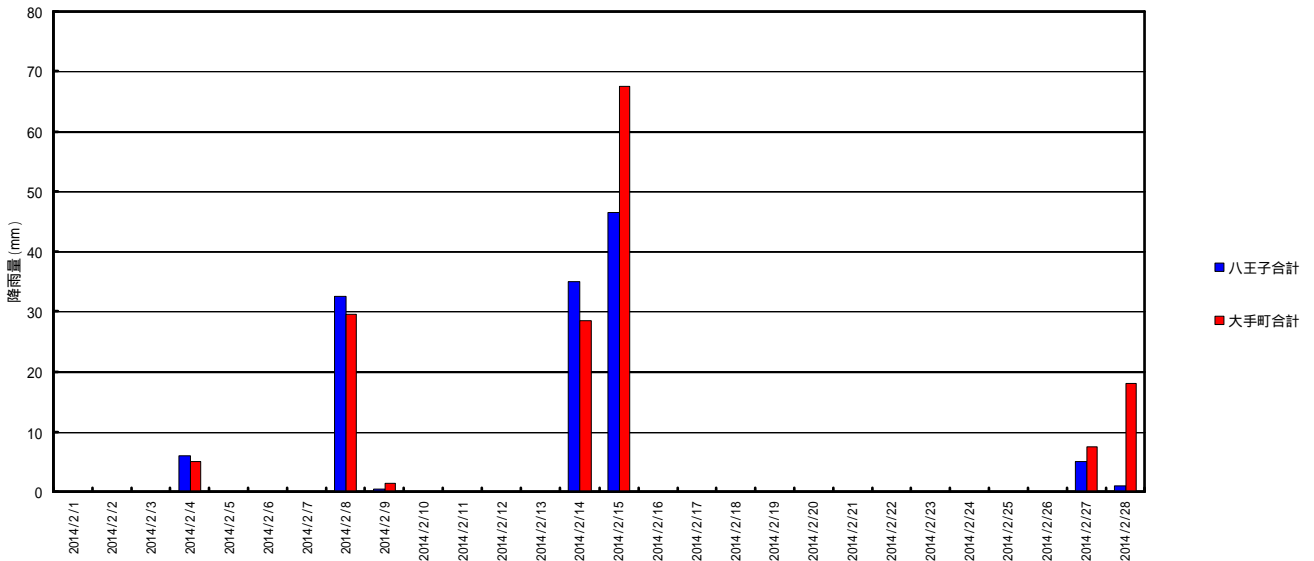

5. 東京都心（大手町）と八王子の降雨量（2014年2月1日～2月28日）

都心と八王子とも同日のほぼ同時刻に降雨（積雪）が認められる。

東京都心(大手町)と八王子の降雨量
(2014年2月1日～2月28日)