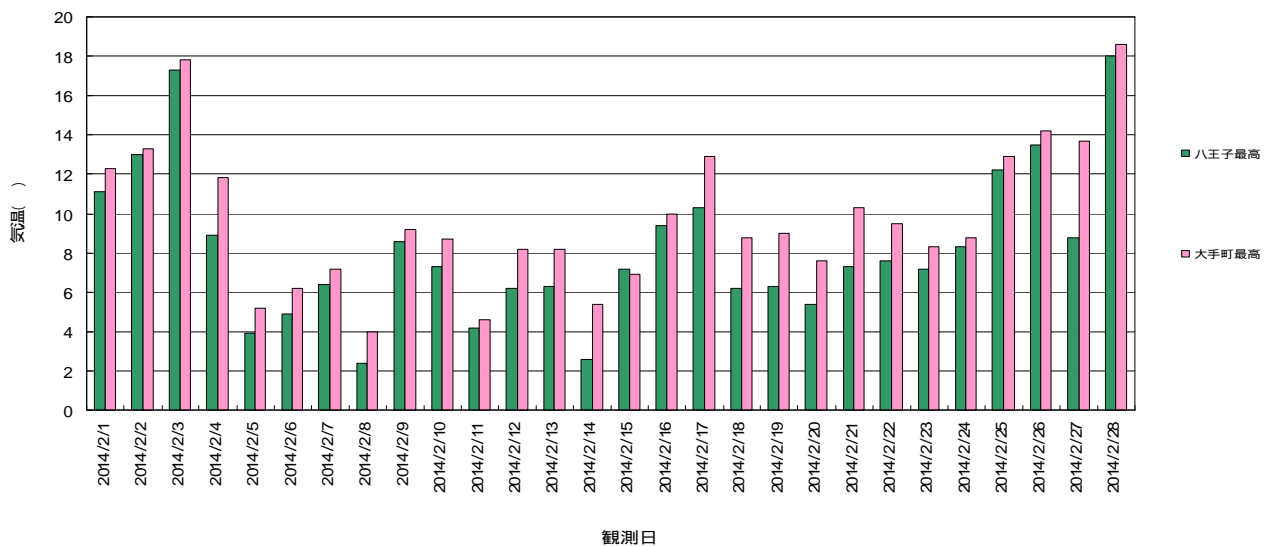

東京都心(大手町)と八王子の気温(1日の最高)
(2014年2月1日～2月28日)