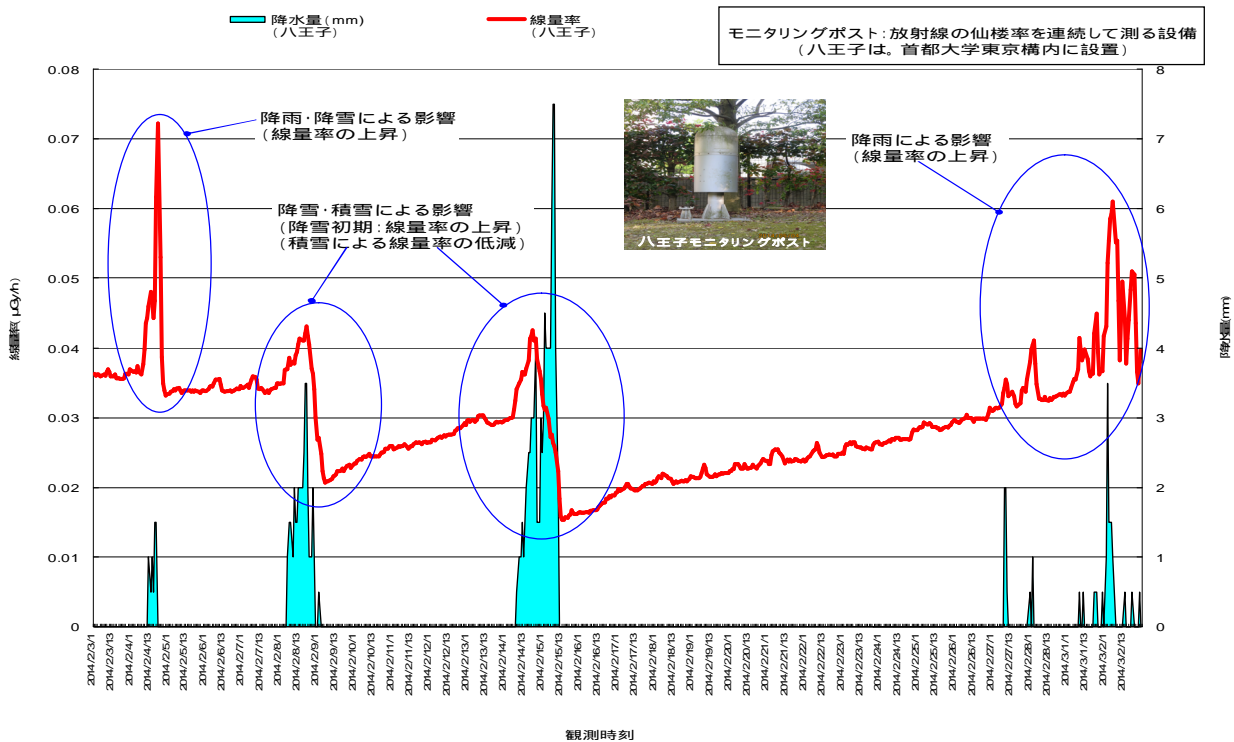

これは降雨、降雪に伴い空中に存在する天然の放射性物質（ラドンとラドンから生成した物質）が地上に降り注ぐことにより線量率の上昇し、雨が止むとともに減少する。積雪は放射性物質からの放射線を遮蔽するため線量率の低下につながっている。

東京都心の気象（降水量、降雪量、積雪量）と放射線量率の関係
(2014年2月3日～3月2日)

東京都心と八王子の気象と放射線量率の関係 (2014年2月3日～3月2日)

八王子の降水量と放射線量率の関係 (2014年2月3日～3月2日)