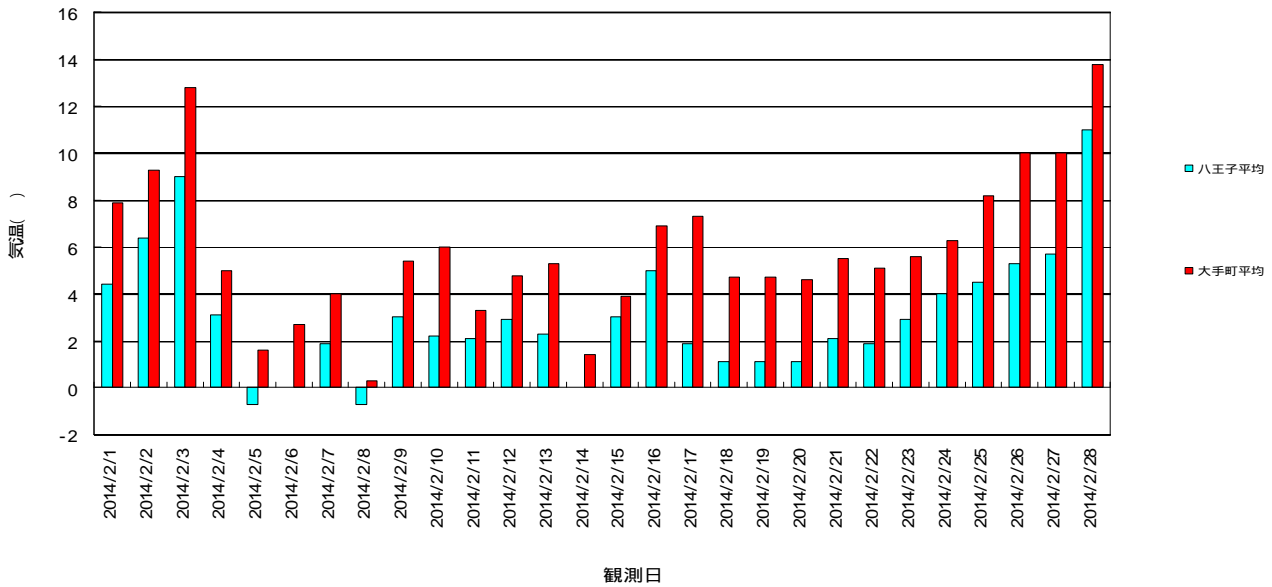

東京大手町と八王子の気象と放射線の空間線量率の関係 (2014年2月3日～2014年3月2日)

1. 東京都心(大手町)と八王子の気温(1日の平均)(2014年2月1日～2月28日)
都心の一日の平均気温が八王子に比べて3～4 高い

東京都心(大手町)と八王子の気温(1日の平均)
(2014年2月1日～2月28日)

2. 東京都心(大手町)と八王子の気温(1日の最高)(2014年2月1日～2月28日)
都心の一日の最高気温が八王子に比べて1～2 高い。平均気温に比べて差は小さい。