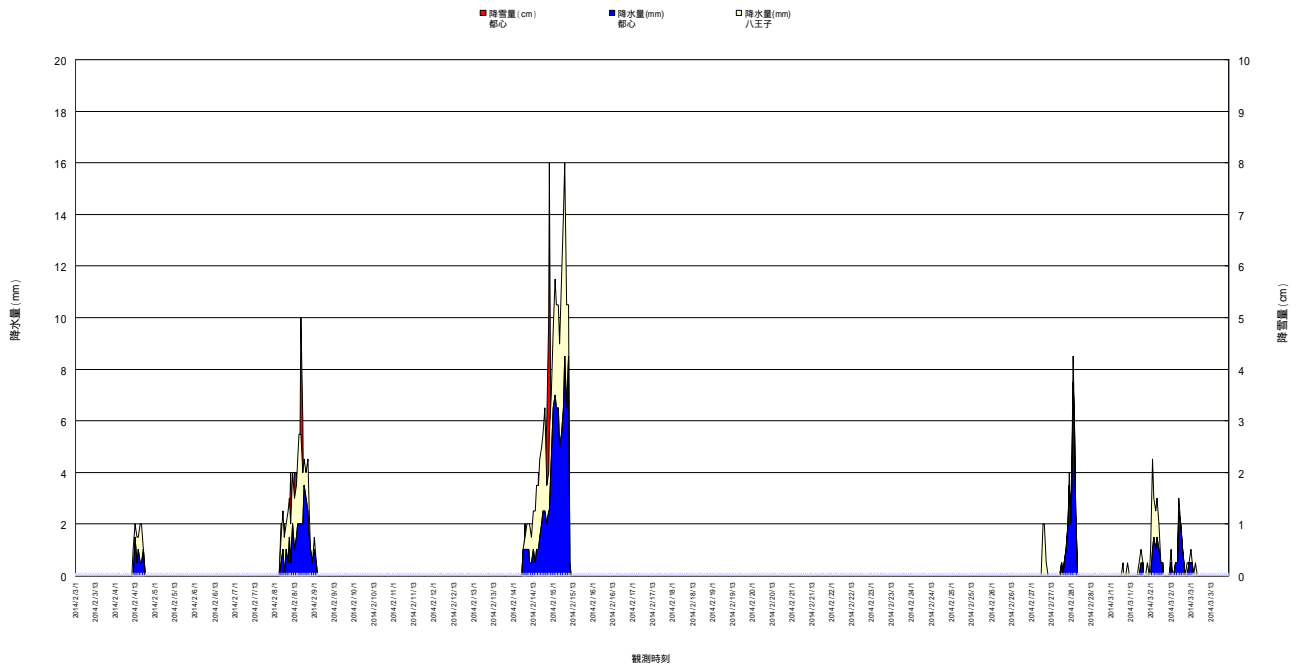

東京都心(大手町)と八王子の気象(降水量、降雪量)の関係
(2014年2月3日～3月2日)